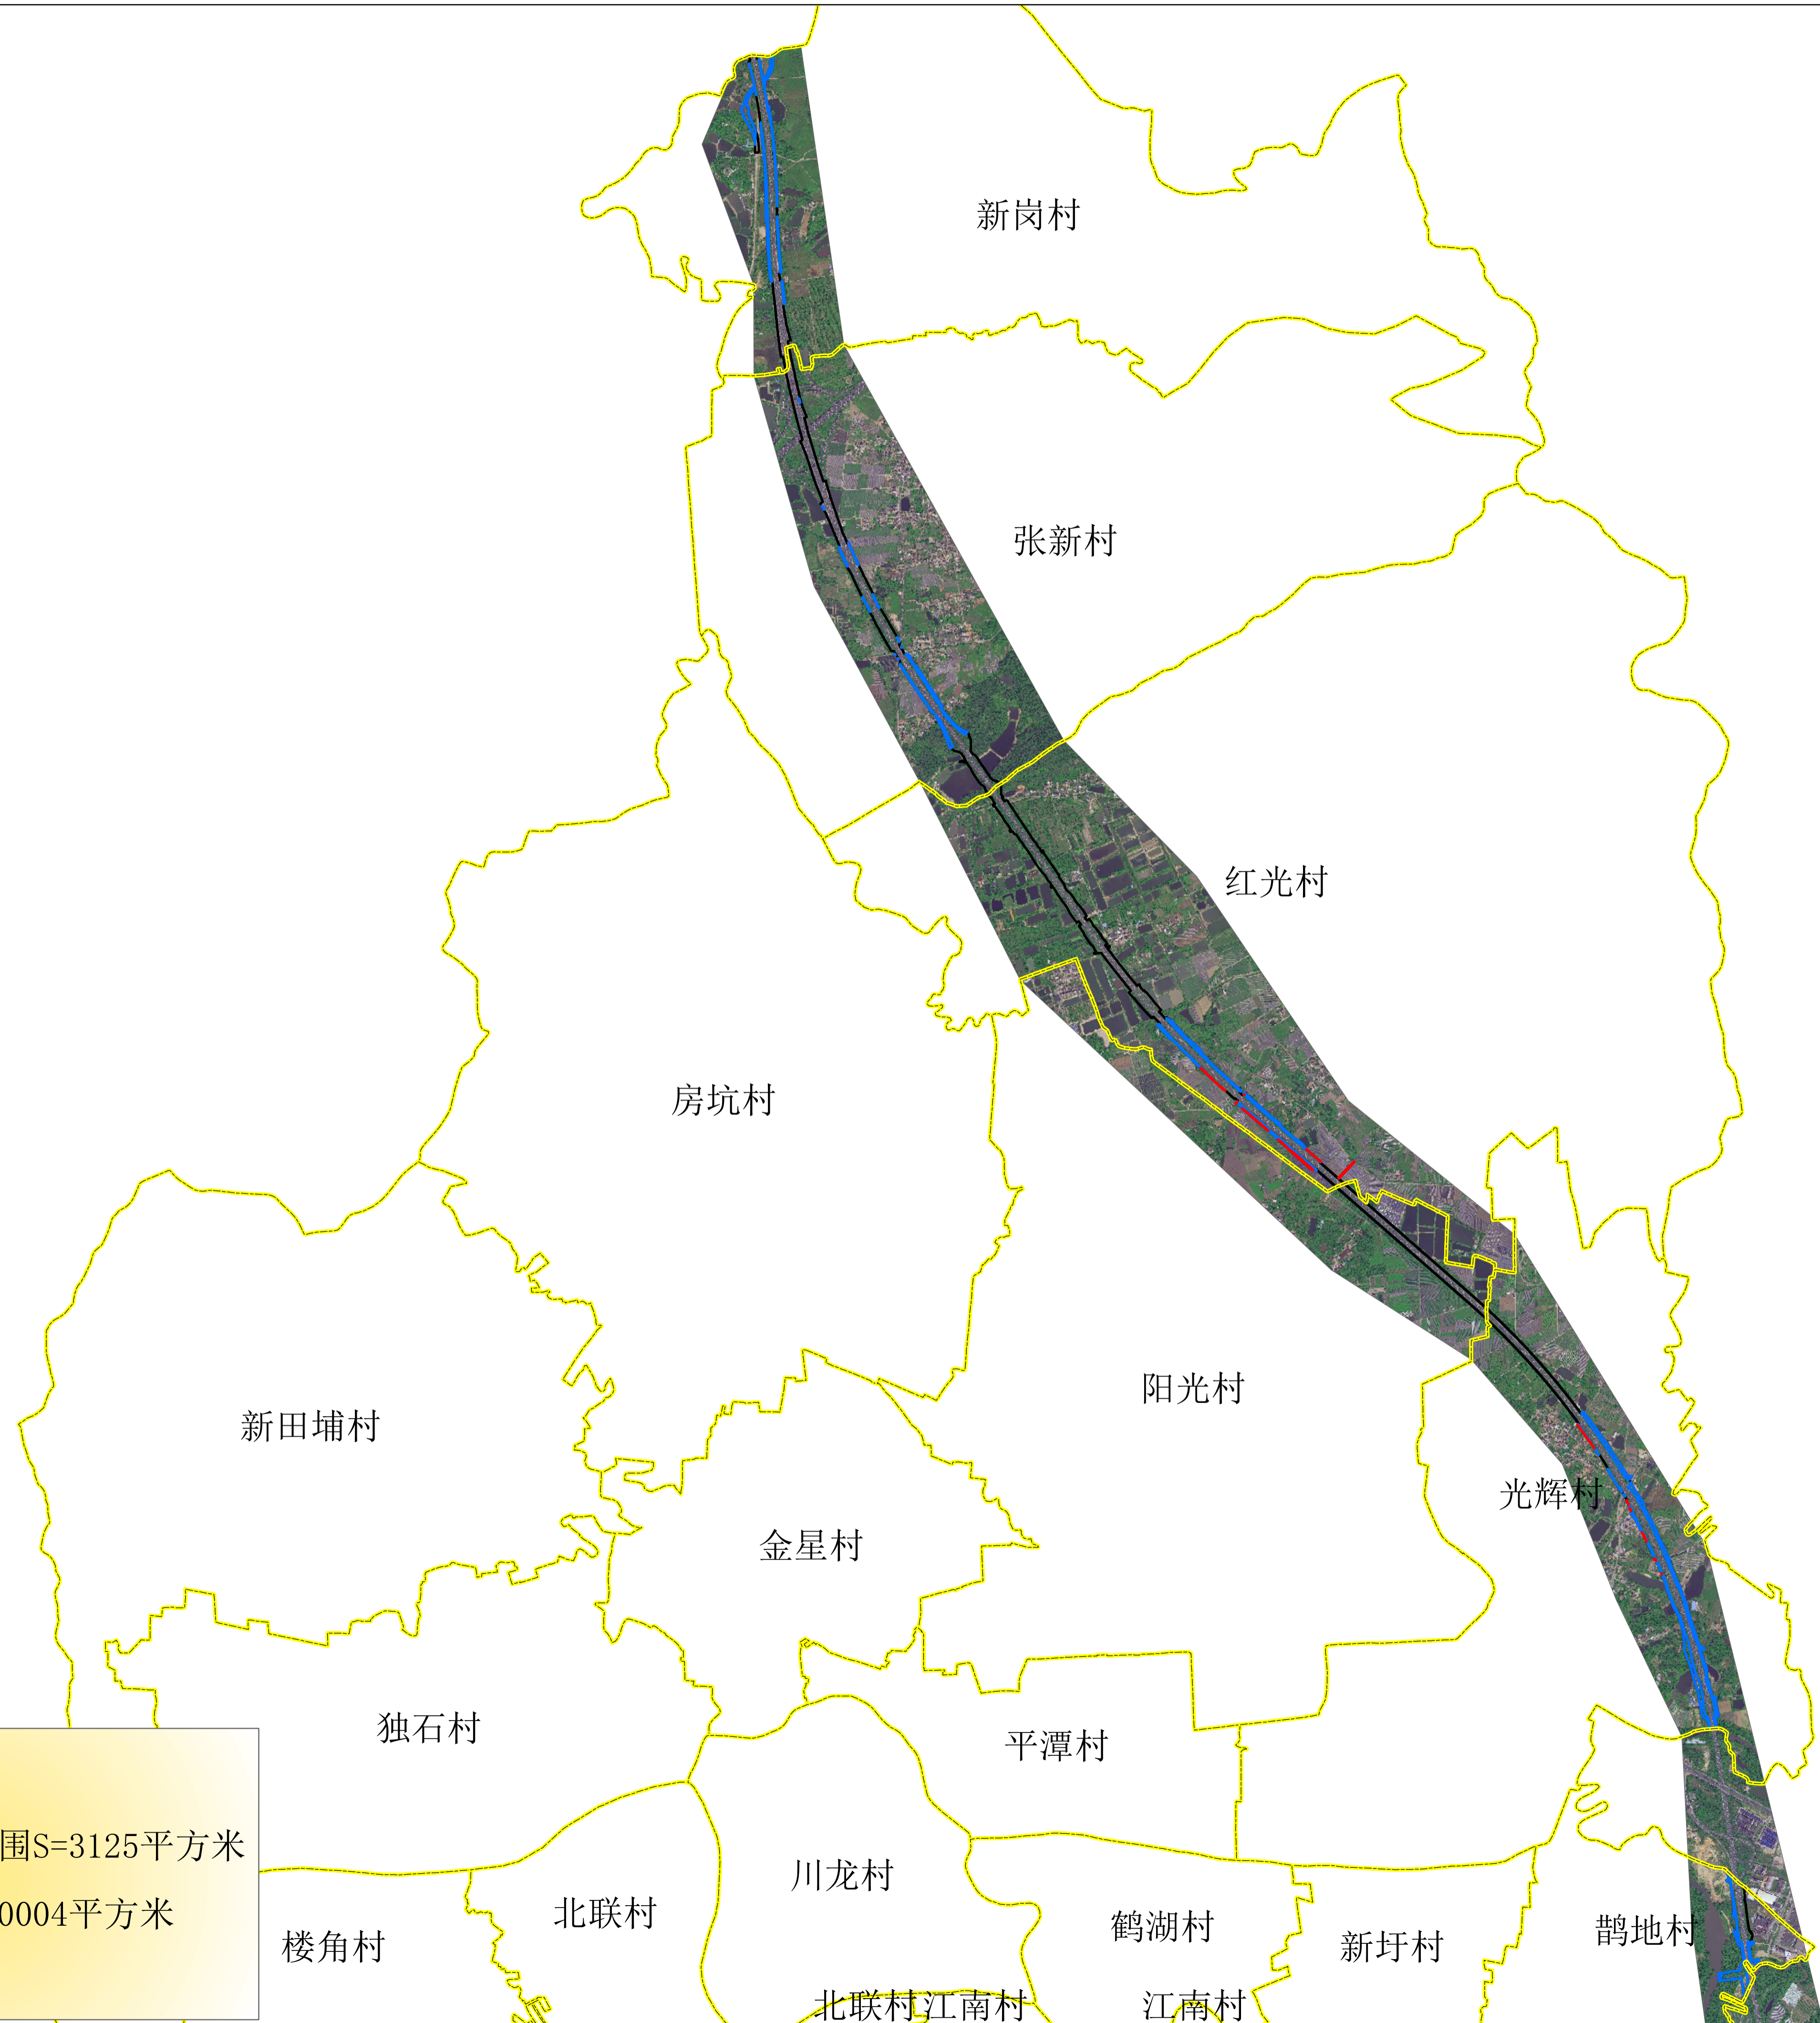

被征地四至范围图[广惠高速公路惠州小金口至凌坑段改扩建工程（惠阳段）]

图例

-  补发预公告范围S=3125平方米
-  报批范围S=130004平方米
-  广惠项目红线