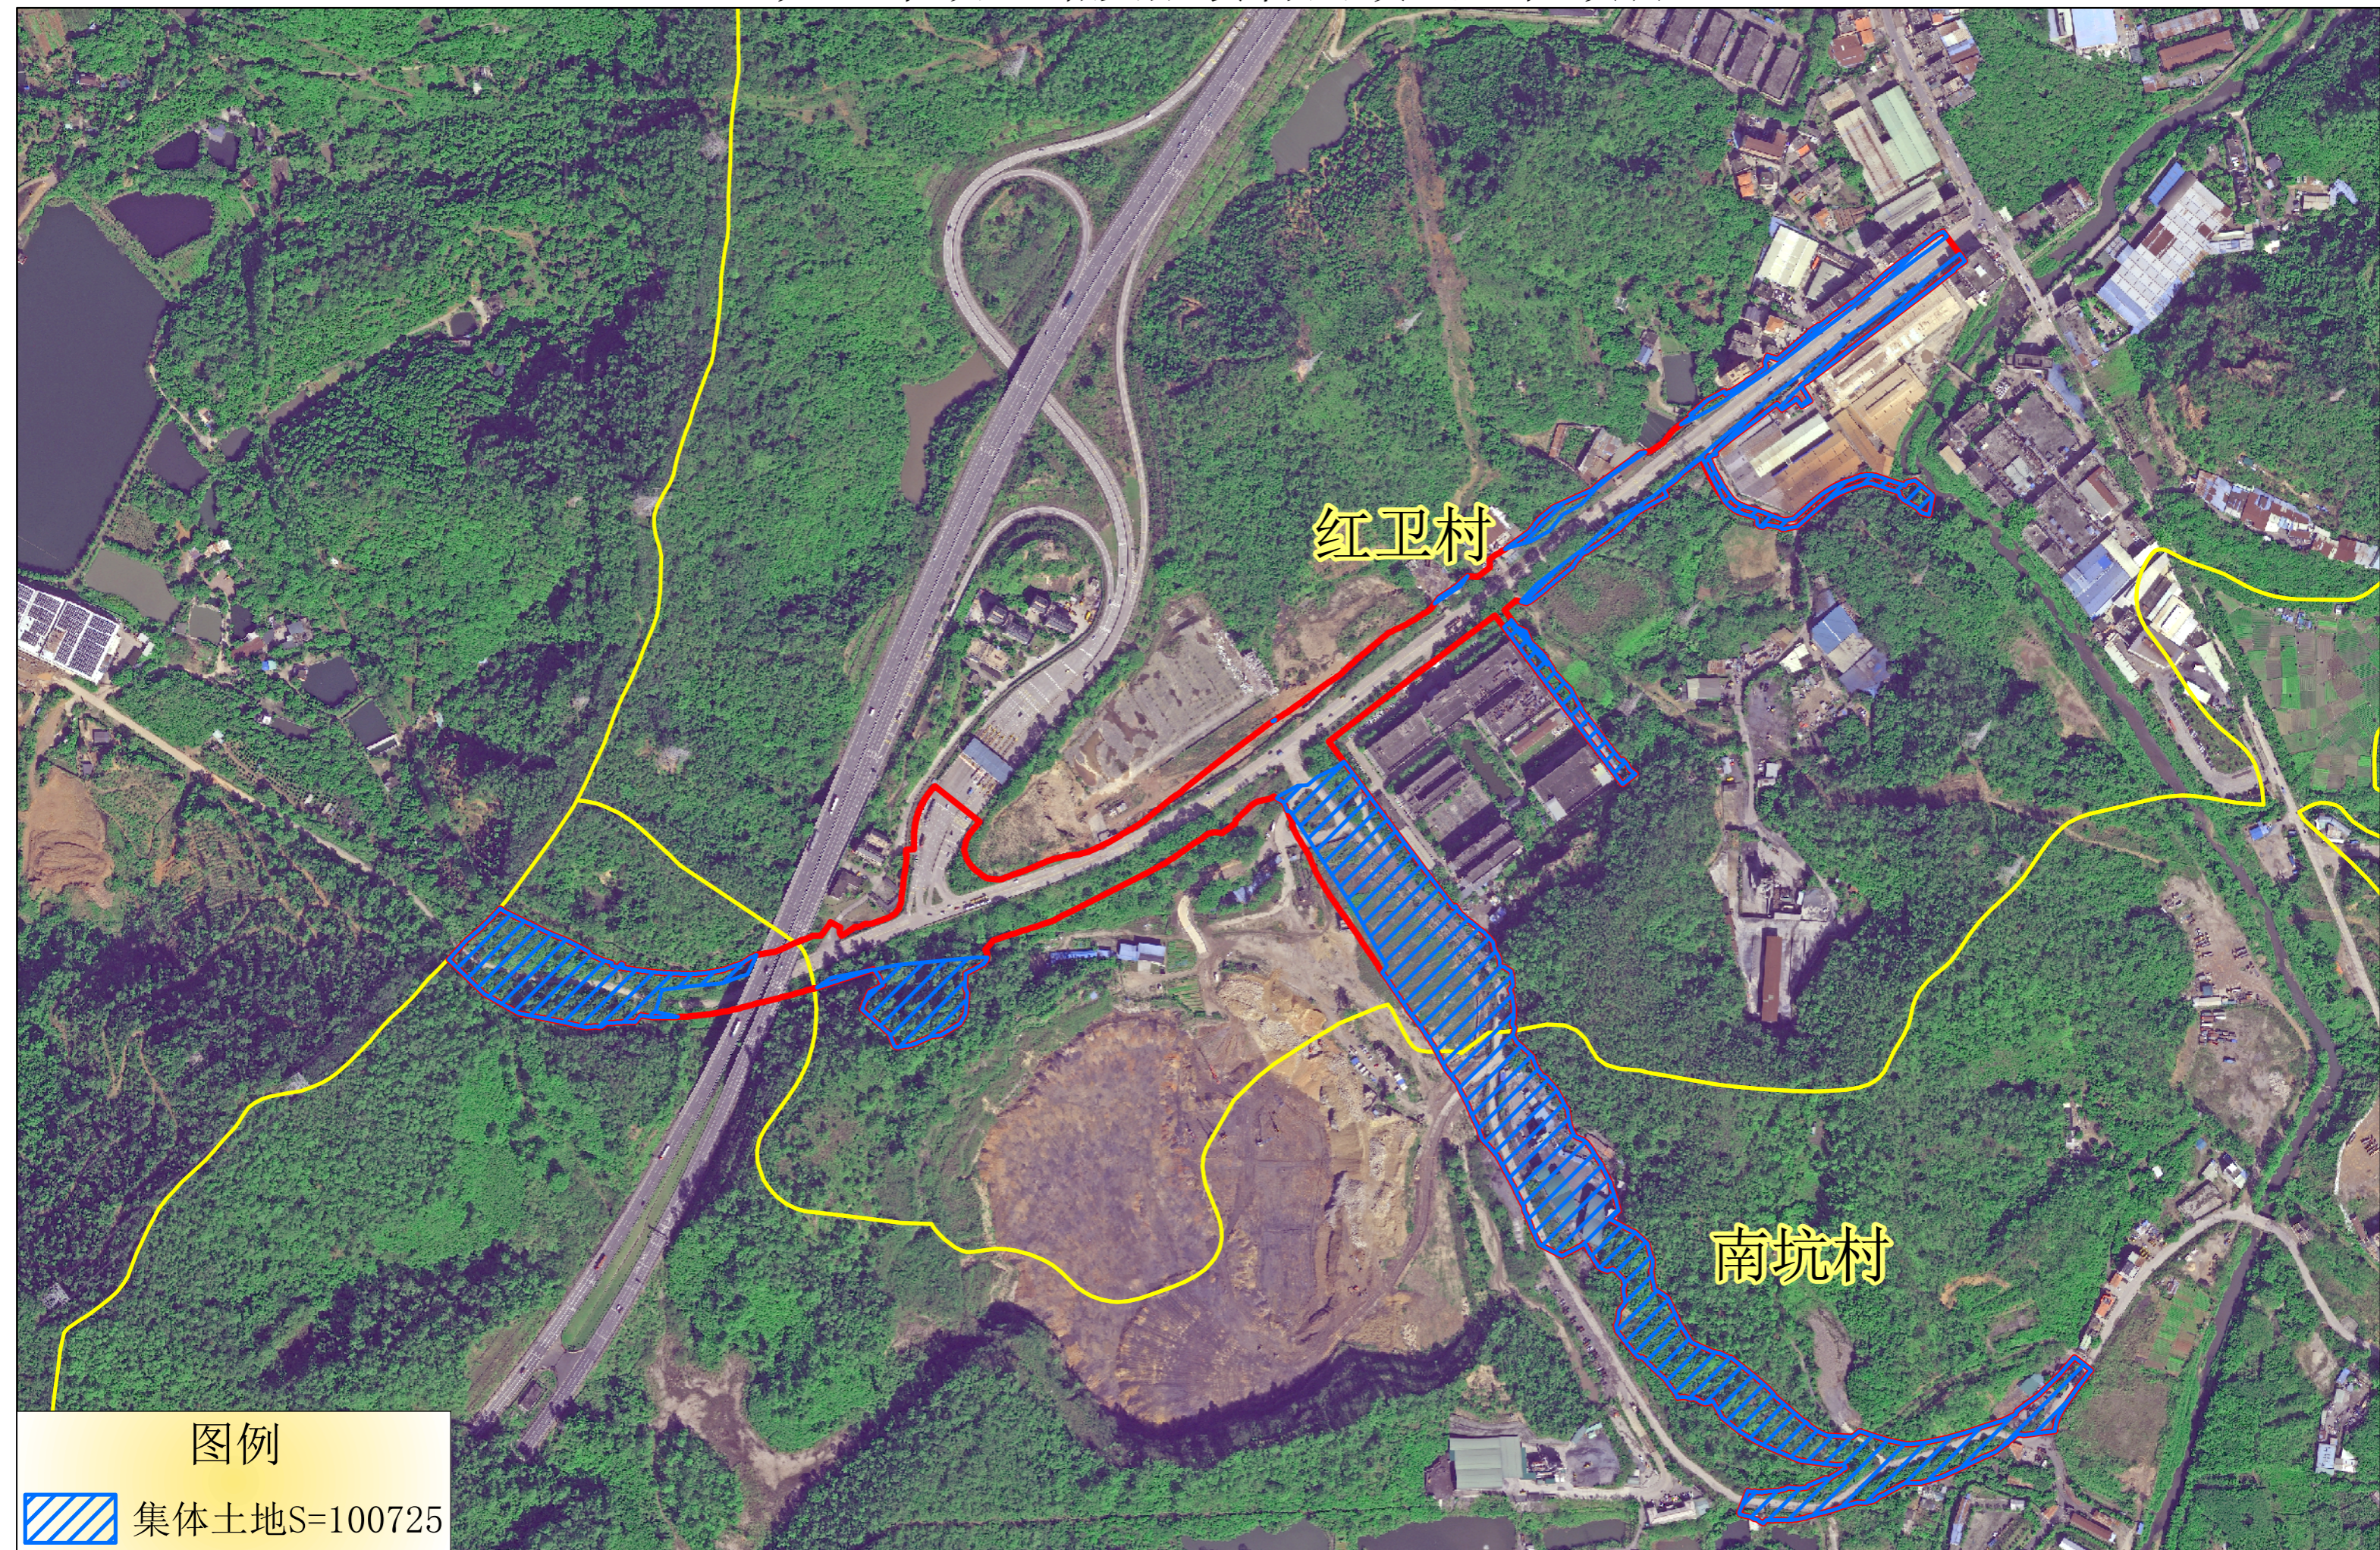

被征地四至范围图（广东惠州中韩（惠州）产业园新圩片区  
红卫大道市政道路及配套管网改造工程项目）

图例

 集体土地S=100725