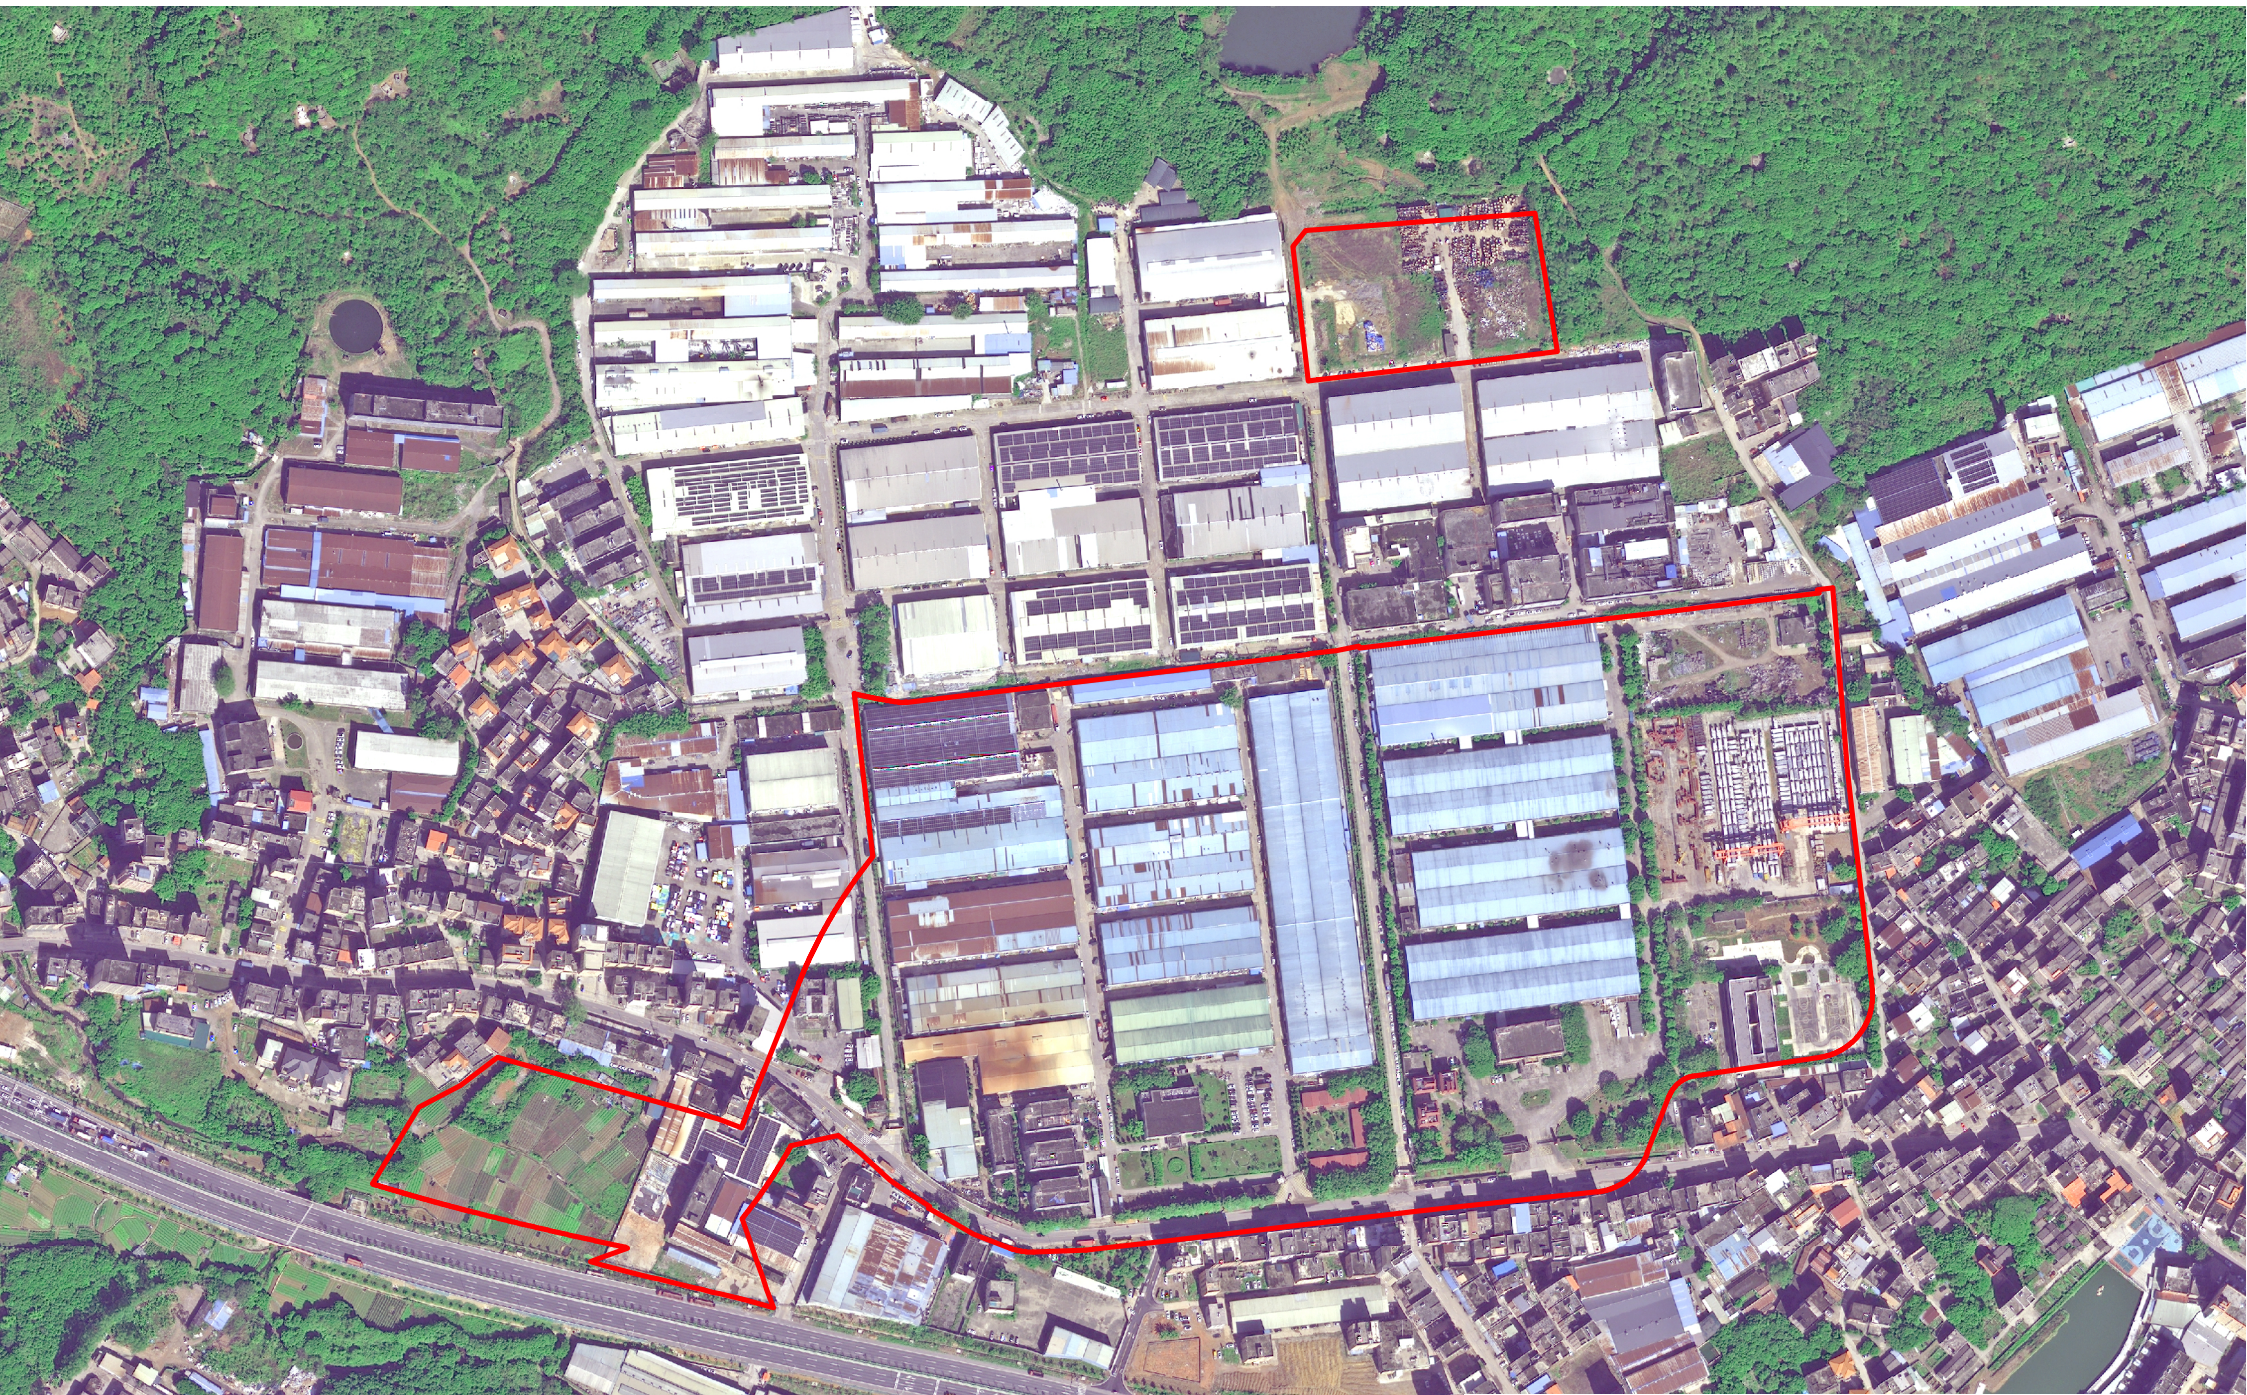

被征地四至红线图（惠阳区新圩镇老旧厂区提质改造建设项目）

图例

 惠阳区新圩镇老旧厂区提质改造建设项目预公告范围红线